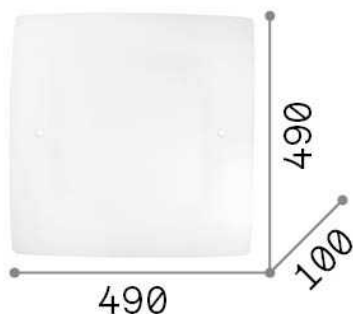

Информация об источнике

Интегрированный источник	Light bulb (not included)
Сменный источник	No
Власть	E27 max 4 x 60 W
Выбросы	Diffuse
Максимальное потребление	-