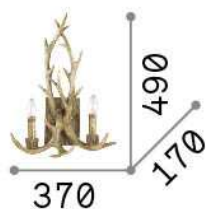

Информация об источнике

Интегрированный источник	Light bulb (not included)
Сменный источник	No
Власть	E14 max 2 x 40 W
Выбросы	Diffuse
Максимальное потребление	-