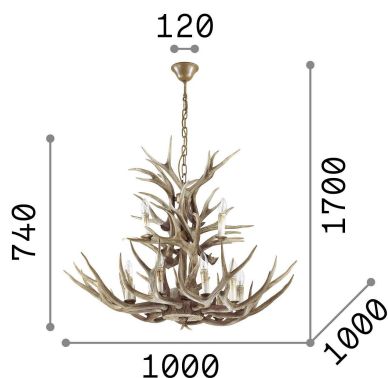

Общая информация

Интерьер - Подвесы

Indoor suspended chandelier light with multiple sources and diffuse light emission

Еап	8021696113975
Пункт	CHALET SP12
Установка	Подвесы
Гарантия	5 years
Общий вес	20.22 kg
Объем	0.209952 м³

Техническая информация

Вес нетто	14.65 kg
Класс изоляции	I
Индекс защиты	IP20
Согласие	CE
Рабочая Температура	0° ~ +40 °C
Dimmer	Determined by the light bulb
Выходная мощность	220-240 V AC
Источник питания	Not required