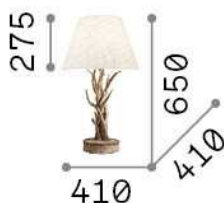

Информация об источнике

Интегрированный источник	Light bulb (not included)
Сменный источник	No
Власть	E27 max 1 x 60 W
Выбросы	Diffuse
Максимальное потребление	-