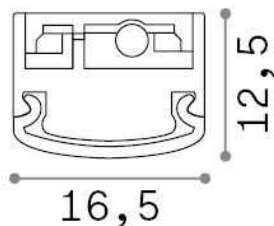

Информация об источнике

Интегрированный источник	Integrated LED module
Сменный источник	No
Власть	3,5 W
Выбросы	Direct
Максимальное потребление	max 3,50 W
Функции LED	LED SMD
ССТ LED	3000 K
Продолжительность LED (t. 25°c)	30000 h
CRI	> 80
Угол светового луча	-
Световой поток луча	300 lm
Полезный световой поток	290 lm
Резервная мощность	< 0.50 W