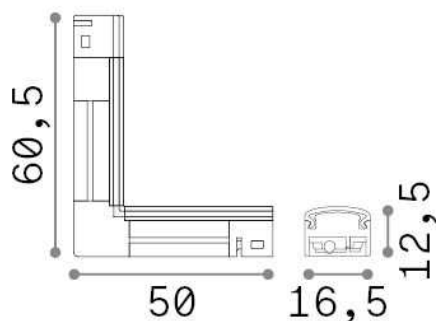

## Технический свет - Аксессуар

Indoor ceiling or wall mounted dimmable linear fitting with integrated LED sources and direct light emission

<b>Еап</b>	8021696297187
<b>Пункт</b>	CHEF VERTICAL CORNER
<b>Установка</b>	Аксессуар
<b>Гарантия</b>	5 years
<b>Общий вес</b>	0.05 kg
<b>Объем</b>	0.000125 m <sup>3</sup>

## Техническая информация

<b>Вес нетто</b>	0.04 kg
<b>Класс изоляции</b>	III
<b>Индекс защиты</b>	IP20
<b>Согласие</b>	CE
<b>Рабочая Температура</b>	0° ~ +40 °C
<b>Dimmer</b>	1
<b>Выходная мощность</b>	24 V DC
<b>Источник питания</b>	Required, remoted, not included
<b>Принадлежности включены</b>	Power cable, Interconnection cable, Installation clip