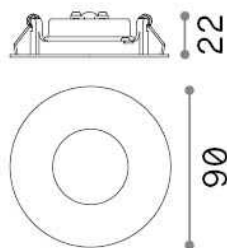

Общая информация

Технический свет - Встраиваемый светильник

Indoor wall or ceiling recessed projector with integrated LED sources, enhanced protection and direct light emission

Еап	8021696327723
Пункт	CHILL FI 3000K BK
Установка	Встраиваемый светильник
Гарантия	5 years
Общий вес	0.06 kg
Объем	0.000276 м³

Техническая информация

Вес нетто	0.05 kg
Класс изоляции	II
Индекс защиты	IP20
Согласие	CE
Рабочая Температура	0° ~ +40 °C
Dimmer	NO, On-Off
Выходная мощность	220-240 V AC 50/60 Hz
Источник питания	Not required
Утопленные характеристики	Ø 68 - h. ≥ 50 , 3-15
Индекс защиты передней части	IP44 [DO NOT COVER]

Информация об источнике

Интегрированный источник	Integrated LED module
Сменный источник	No
Власть	7 W
Выбросы	Direct
Максимальное потребление	max 7,00 W
Функции LED	LED SMD
ССТ LED	3000 K
Продолжительность LED (t. 25°c)	25000 h
CRI	> 80
Угол светового луча	100°
Световой поток луча	680 lm
Полезный световой поток	550 lm
Фотобиологический риск	EXEMPT