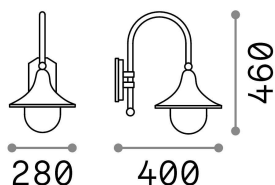

Общая информация

Экстерьер - Настенные светильники

Outdoor wall mounted lamp with enhanced protection and diffuse light emission

| | |
|------------------|-----------------------|
| Еап | 8021696246826 |
| Пункт | CIMA AP1 COFFEE |
| Установка | Настенные светильники |
| Гарантия | 5 years |
| Общий вес | 2.39 kg |
| Объем | 0.0504 м³ |

Техническая информация

| | |
|----------------------------|------------------------------|
| Вес нетто | 1.84 kg |
| Класс изоляции | I |
| Индекс защиты | IP43 |
| Согласие | CE |
| Рабочая Температура | - |
| Dimmer | Determined by the light bulb |
| Выходная мощность | 220-240 V AC |
| Источник питания | Not required |

Информация об источнике

| | |
|---------------------------------|---------------------------|
| Интегрированный источник | Light bulb (not included) |
| Сменный источник | No |
| Власть | E27 max 1 x 60 W |
| Выбросы | Diffuse |
| Максимальное потребление | - |