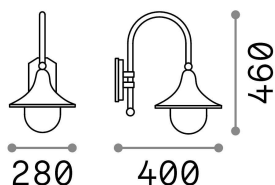

Общая информация

Экстерьер - Настенные светильники

Outdoor wall mounted lamp with enhanced protection and diffuse light emission

Еап	8021696024134
Пункт	CIMA AP1 NERO
Установка	Настенные светильники
Гарантия	5 years
Общий вес	2.39 kg
Объем	0.0504 м³

Техническая информация

Вес нетто	1.84 kg
Класс изоляции	I
Индекс защиты	IP43
Согласие	CE
Рабочая Температура	-
Dimmer	Determined by the light bulb
Выходная мощность	220-240 V AC
Источник питания	Not required

Информация об источнике

Интегрированный источник	Light bulb (not included)
Сменный источник	No
Власть	E27 max 1 x 60 W
Выбросы	Diffuse
Максимальное потребление	-