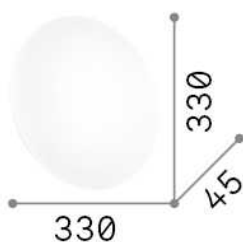

Информация об источнике

Интегрированный источник	Integrated LED module
Сменный источник	Replaceable (by qualified operators only)
Власть	17 W
Выбросы	Diffuse
Максимальное потребление	max 17,00 W
Функции LED	LED SMD
ССТ LED	3000 K
Продолжительность LED (t. 25°c)	30000 h
CRI	> 80
Угол светового луча	-
Световой поток луча	1700 lm
Полезный световой поток	940 lm
Фотобиологический риск	1