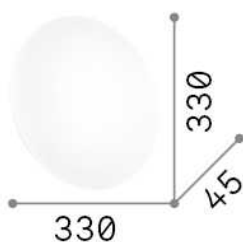

Информация об источнике

Интегрированный источник	Integrated LED module
Сменный источник	Replaceable (by qualified operators only)
Власть	17 W
Выбросы	Diffuse
Максимальное потребление	max 17,00 W
Функции LED	LED SMD
ССТ LED	4000 K
Продолжительность LED (t. 25°c)	30000 h
CRI	> 80
Угол светового луча	-
Световой поток луча	1750 lm
Полезный световой поток	970 lm
Фотобиологический риск	1