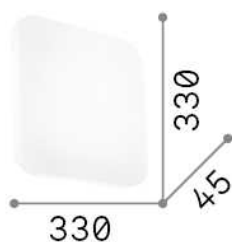

Информация об источнике

Интегрированный источник	Integrated LED module
Сменный источник	Replaceable (by qualified operators only)
Власть	18 W
Выбросы	Diffuse
Максимальное потребление	max 18,00 W
Функции LED	LED SMD
ССТ LED	3000 K
Продолжительность LED (t. 25°c)	30000 h
CRI	> 80
Угол светового луча	-
Световой поток луча	2000 lm
Полезный световой поток	1300 lm
Фотобиологический риск	1