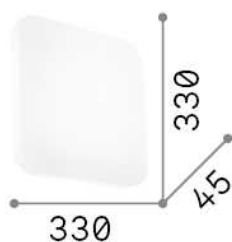

Информация об источнике

Интегрированный источник	Integrated LED module
Сменный источник	Replaceable (by qualified operators only)
Власть	18 W
Выбросы	Diffuse
Максимальное потребление	max 18,00 W
Функции LED	LED SMD
ССТ LED	4000 K
Продолжительность LED (t. 25°c)	30000 h
CRI	> 80
Угол светового луча	-
Световой поток луча	2050 lm
Полезный световой поток	1330 lm
Фотобиологический риск	1