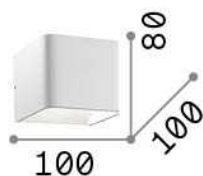

Общая информация

Интерьер - Настенные светильники

Indoor wall mounted lamp with integrated LED sources and direct/indirect light emission

Еап	8021696051444
Пункт	CLICK AP D10
Установка	Настенные светильники
Гарантия	5 years
Общий вес	0.5 kg
Объем	0.001872 м³

Информация об источнике

Интегрированный источник	Integrated LED module
Сменный источник	Replaceable (by qualified operators only)
Власть	LED 5,5 W
Выбросы	Direct + Indirect
Максимальное потребление	max 5,50 W
Функции LED	LED SMD
ССТ LED	3000 K
Продолжительность LED (t. 25°c)	20000 h
CRI	> 80
Световой поток луча	500 lm
Полезный световой поток	390 lm
Лампа в комплекте	1 - E14 OLIVA 4W 3000K CRI80 SATIN