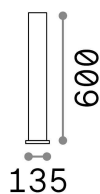

Общая информация

Экстерьер - Торшеры

Outdoor ground mounted bollard with enhanced protection and diffuse light emission

Еап	8021696249452
Пункт	CLIO MPT1 ANTRACITE
Установка	Торшеры
Гарантия	5 years
Общий вес	1.36 kg
Объем	-

Техническая информация

Вес нетто	1.36 kg
Класс изоляции	I
Индекс защиты	IP44
Согласие	CE
Рабочая Температура	-
Dimmer	Determined by the light bulb
Выходная мощность	220-240 V AC
Источник питания	Not required
Принадлежности включены	Lampshade

Информация об источнике

Интегрированный источник	Light bulb (not included)
Сменный источник	No
Власть	E27 max1 x 42 W
Выбросы	Diffuse
Максимальное потребление	-
Функции LED	-
ССТ LED	-
Продолжительность LED (t. 25°C)	-
CRI	-
Угол светового луча	-
Полезный световой поток	-