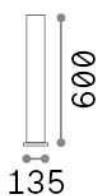

Общая информация

Экстерьер - Торшеры

Outdoor ground mounted bollard with enhanced protection and diffuse light emission

Еап	8021696328829
Пункт	CLIO MPT1 COFFEE
Установка	Торшеры
Гарантия	5 years
Общий вес	1.36 kg
Объем	-

Техническая информация

Вес нетто	1.36 kg
Класс изоляции	I
Индекс защиты	IP44
Согласие	CE
Рабочая Температура	-15° ~ +45 °C
Dimmer	Determined by the light bulb
Выходная мощность	220-240 V AC
Источник питания	Not required
Принадлежности включены	Lampshade

Информация об источнике

Интегрированный источник	Light bulb (not included)
Сменный источник	No
Власть	E27 max1 x 42 W
Выбросы	Diffuse
Максимальное потребление	-
Функции LED	-
ССТ LED	-
Продолжительность LED (t. 25°c)	-
CRI	-
Угол светового луча	-
Полезный световой поток	-