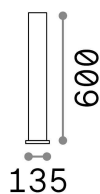

Общая информация

Экстерьер - Торшеры

Outdoor ground mounted bollard with enhanced protection and diffuse light emission

Еап	8021696249476
Пункт	CLIO MPT1 GRIGIO
Установка	Торшеры
Гарантия	5 years
Общий вес	1.36 kg
Объем	-

Техническая информация

Вес нетто	1.36 kg
Класс изоляции	I
Индекс защиты	IP44
Согласие	CE
Рабочая Температура	-
Dimmer	Determined by the light bulb
Выходная мощность	220-240 V AC
Источник питания	Not required
Принадлежности включены	Lampshade

Информация об источнике

Интегрированный источник	Light bulb (not included)
Сменный источник	No
Власть	E27 max1 x 42 W
Выбросы	Diffuse
Максимальное потребление	-
Функции LED	-
ССТ LED	-
Продолжительность LED (t. 25°C)	-
CRI	-
Угол светового луча	-
Полезный световой поток	-