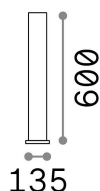

## Экстерьер - Торшеры

Outdoor ground mounted bollard with enhanced protection and diffuse light emission

<b>Еап</b>	8021696249483
<b>Пункт</b>	CLIO MPT1 NERO
<b>Установка</b>	Торшеры
<b>Гарантия</b>	5 years
<b>Общий вес</b>	1.36 kg
<b>Объем</b>	-

## Информация об источнике

<b>Интегрированный источник</b>	Light bulb (not included)
<b>Сменный источник</b>	No
<b>Власть</b>	E27 max1 x 42 W
<b>Выбросы</b>	Diffuse
<b>Максимальное потребление</b>	-
<b>Функции LED</b>	-
<b>ССТ LED</b>	-
<b>Продолжительность LED (t. 25°C)</b>	-
<b>CRI</b>	-
<b>Угол светового луча</b>	-
<b>Полезный световой поток</b>	-