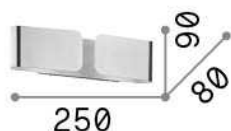

Общая информация

Интерьер - Настенные светильники

Indoor wall mounted lamp with multiple sources and direct/indirect light emission

Ean	8021696091136
Пункт	CLIP AP2 MINI ARGENTO
Установка	Настенные светильники
Гарантия	5 years
Общий вес	0.88 kg
Объем	0.003509 m ³

Информация об источнике

Интегрированный источник	Light bulb (included)
Сменный источник	Replaceable
Власть	G9 max 2 x 40 W
Выбросы	Direct + Indirect
Максимальное потребление	-
Лампа в комплекте	1 - E14 OLIVA 4W 3000K CRI80 SATIN