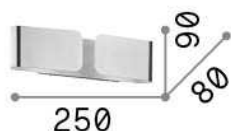

Информация об источнике

Интегрированный источник	Light bulb (included)
Сменный источник	Replaceable
Власть	G9 max 2 x 40 W
Выбросы	Direct + Indirect
Максимальное потребление	-
Лампа в комплекте	1 - E14 OLIVA 4W 3000K CRI80 SATIN