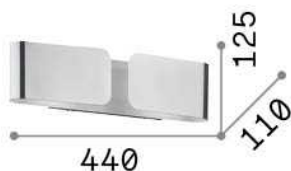

Общая информация

Интерьер - Настенные светильники

Indoor wall mounted lamp with multiple sources and direct/indirect light emission

Ean	8021696088273
Пункт	CLIP AP2 SMALL ARGENTO
Установка	Настенные светильники
Гарантия	5 years
Общий вес	1.57 kg
Объем	0.016065 m ³

Техническая информация

Вес нетто	1.21 kg
Класс изоляции	I
Индекс защиты	IP20
Согласие	CE
Рабочая Температура	0° ~ +40 °C
Dimmer	Determined by the light bulb
Выходная мощность	220-240 V AC
Источник питания	Not required