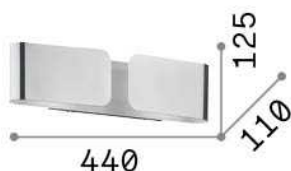

Информация об источнике

Интегрированный источник	Light bulb (not included)
Сменный источник	No
Власть	E27 max 2 x 60 W
Выбросы	Direct + Indirect
Максимальное потребление	-