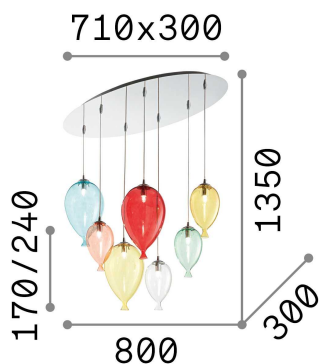

## Интерьер - Подвесы

Indoor suspended lamp with multiple sources and diffuse light emission

<b>Еап</b>	8021696100937
<b>Пункт</b>	CLOWN SP7 COLOR
<b>Установка</b>	Подвесы
<b>Гарантия</b>	5 years
<b>Общий вес</b>	6.5 kg
<b>Объем</b>	0.12834 м³

## Информация об источнике

<b>Интегрированный источник</b>	Light bulb (included)
<b>Сменный источник</b>	Replaceable
<b>Власть</b>	G9 max 7 x 28 W
<b>Выбросы</b>	Diffuse
<b>Максимальное потребление</b>	-
<b>Лампа в комплекте</b>	1 - E14 OLIVA 4W 3000K CRI80 SATIN