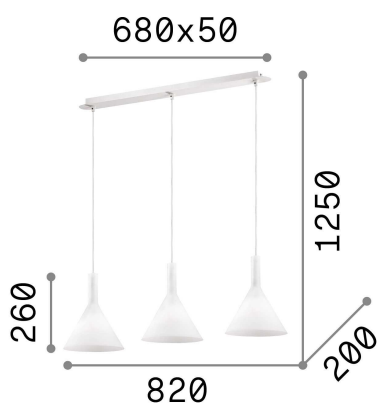

Общая информация

Интерьер - Подвесы

Indoor suspended lamp with multiple sources and diffuse light emission

Еап	8021696074245
Пункт	COCKTAIL SP3 BIANCO
Установка	Подвесы
Гарантия	5 years
Общий вес	4.87 kg
Объем	0.070848 м ³

Техническая информация

Вес нетто	3.74 kg
Класс изоляции	I
Индекс защиты	IP20
Согласие	CE
Рабочая Температура	0° ~ +40 °C
Dimmer	Determined by the light bulb
Выходная мощность	220-240 V AC
Источник питания	Not required

Информация об источнике

Интегрированный источник	Light bulb (not included)
Сменный источник	No
Власть	E14 max 3 x 40 W
Выбросы	Diffuse
Максимальное потребление	-