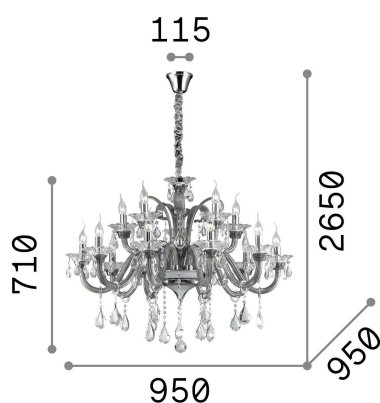

Информация об источнике

Интегрированный источник	Light bulb (not included)
Сменный источник	No
Власть	E14 max 15 x 40 W
Выбросы	Diffuse
Максимальное потребление	-