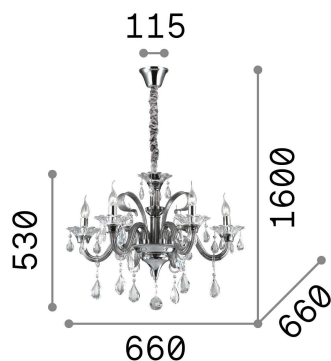

Общая информация

Интерьер - Подвесы

Indoor suspended chandelier light with multiple sources and diffuse light emission

Ean	8021696081540
Пункт	COLOSSAL SP6 AVORIO
Установка	Подвесы
Гарантия	5 years
Общий вес	11.9 kg
Объем	0.1095 m ³

Техническая информация

Вес нетто	9.2 kg
Класс изоляции	I
Индекс защиты	IP20
Согласие	CE
Рабочая Температура	0° ~ +40 °C
Dimmer	Determined by the light bulb
Выходная мощность	220-240 V AC
Источник питания	Not required

Информация об источнике

Интегрированный источник	Light bulb (not included)
Сменный источник	No
Власть	E14 max 6 x 40 W
Выбросы	Diffuse
Максимальное потребление	-