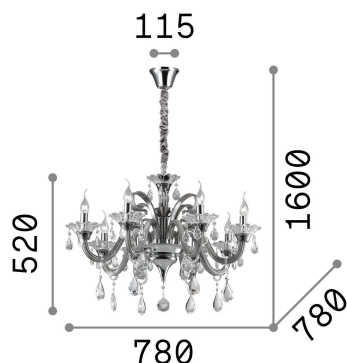

## Интерьер - Подвесы

Indoor suspended chandelier light with multiple sources and diffuse light emission

<b>Ean</b>	8021696114187
<b>Пункт</b>	COLOSSAL SP8 TRASPARENTE
<b>Установка</b>	Подвесы
<b>Гарантия</b>	5 years
<b>Общий вес</b>	14.75 kg
<b>Объем</b>	0.138554 m <sup>3</sup>

## Техническая информация

<b>Вес нетто</b>	11.4 kg
<b>Класс изоляции</b>	I
<b>Индекс защиты</b>	IP20
<b>Согласие</b>	CE
<b>Рабочая Температура</b>	0° ~ +40 °C
<b>Dimmer</b>	Determined by the light bulb
<b>Выходная мощность</b>	220-240 V AC
<b>Источник питания</b>	Not required