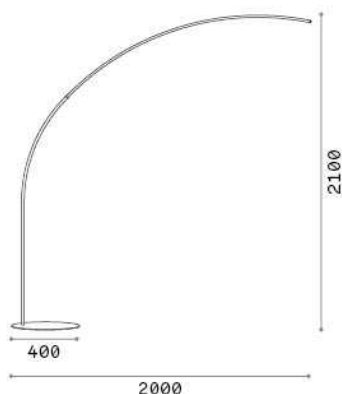

Общая информация

Интерьер - Торшеры

Indoor floor dimmable lamp with integrated LED sources, in-built switch and direct light emission

Еап	8021696304649
Пункт	COMET PT BIANCO
Установка	Торшеры
Гарантия	5 years
Общий вес	4.2 kg
Объем	0.057408 m ³

Техническая информация

Вес нетто	3.8 kg
Класс изоляции	II
Индекс защиты	IP20
Согласие	CE
Рабочая Температура	0° ~ +40 °C
Dimmer	1, Dimmer on board
Выходная мощность	220-240 V AC 50/60 Hz Integrated switch button Touch switch
Источник питания	Separate, included Replaceable (by qualified operators only), electronic

Информация об источнике

Интегрированный источник	Integrated LED module
Сменный источник	Replaceable (by qualified operators only)
Власть	LED 30 W
Выбросы	Direct
Максимальное потребление	max 30,00 W
Функции LED	LED SMD
ССТ LED	3000 K
Продолжительность LED (t. 25°c)	20000 h
CRI	> 90
Световой поток луча	2850 lm
Полезный световой поток	1720 lm
Фотобиологический риск	1
Резервная мощность	< 0.50 W
Лампа в комплекте	1 - E14 OLIVA 4W 3000K CRI80 SATIN