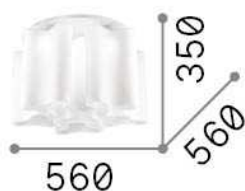

Информация об источнике

Интегрированный источник	Light bulb (not included)
Сменный источник	No
Власть	E27 max 6 x 52 W
Выбросы	Diffuse
Максимальное потребление	-