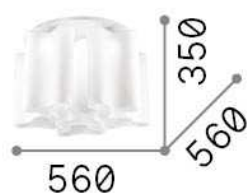

Информация об источнике

Интегрированный источник	Light bulb (not included)
Сменный источник	No
Власть	E27 max 6 x 52 W
Выбросы	Diffuse
Максимальное потребление	-