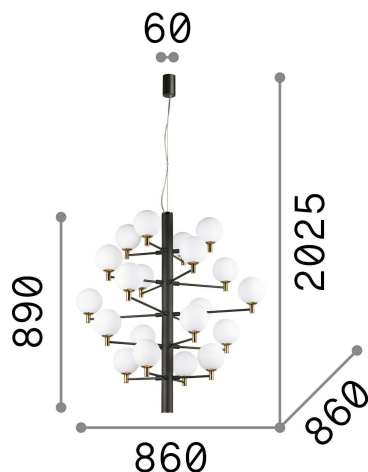

Общая информация

Интерьер - Подвесы

Indoor suspended lamp with multiple sources and diffuse light emission

Ean	8021696197326
Пункт	COPERNICO SP20 BIANCO
Установка	Подвесы
Гарантия	5 years
Общий вес	11.39 kg
Объем	0.134025 м³

Техническая информация

Вес нетто	10.27 kg
Класс изоляции	I
Индекс защиты	IP20
Согласие	CE
Рабочая Температура	0° ~ +40 °C
Dimmer	Determined by the light bulb
Выходная мощность	220-240 V AC
Источник питания	Not required

Информация об источнике

Интегрированный источник	Light bulb (included)
Сменный источник	Replaceable
Власть	G9 max 20 x 4 W
Выбросы	Diffuse
Максимальное потребление	-
Лампа в комплекте	1 - E14 OLIVA 4W 3000K CRI80 SATIN