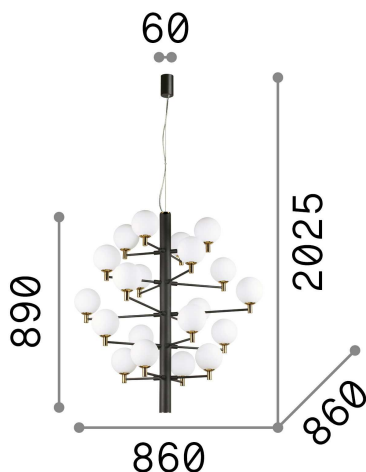

Общая информация

Интерьер - Подвесы

Indoor suspended lamp with multiple sources and diffuse light emission

Ean	8021696197333
Пункт	COPERNICO SP20 NERO
Установка	Подвесы
Гарантия	5 years
Общий вес	11.39 kg
Объем	0.134025 м³

Техническая информация

Вес нетто	10.27 kg
Класс изоляции	I
Индекс защиты	IP20
Согласие	CE
Рабочая Температура	0° ~ +40 °C
Dimmer	Determined by the light bulb
Выходная мощность	220-240 V AC
Источник питания	Not required

Информация об источнике

Интегрированный источник	Light bulb (included)
Сменный источник	Replaceable
Власть	G9 max 20 x 4 W
Выбросы	Diffuse
Максимальное потребление	-
Лампа в комплекте	1 - E14 OLIVA 4W 3000K CRI80 SATIN