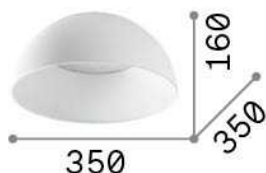

Техническая информация

Вес нетто	2.45 kg
Класс изоляции	II
Индекс защиты	IP20
Согласие	CE
Рабочая Температура	0° ~ +40 °C
Dimmer	NO, On-Off
Выходная мощность	220-240 V AC 50/60 Hz
Источник питания	In-built, included Replaceable (by qualified operators only), electronic

Информация об источнике

Интегрированный источник	Integrated LED module
Сменный источник	Replaceable (by qualified operators only)
Власть	LED 24 W
Выбросы	Direct
Максимальное потребление	max 24,00 W
Функции LED	LED SMD
ССТ LED	3000 K
Продолжительность LED (t. 25°c)	50000 h
CRI	> 80
Угол светового луча	100°
Световой поток луча	2800 lm
Полезный световой поток	1270 lm
Лампа в комплекте	1 - E14 OLIVA 4W 3000K CRI80 SATIN