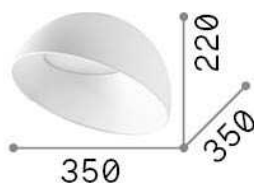

Информация об источнике

Интегрированный источник	Integrated LED module
Сменный источник	Replaceable (by qualified operators only)
Власть	LED 24 W
Выбросы	Direct Asymmetrical
Максимальное потребление	max 24,00 W
Функции LED	LED SMD
ССТ LED	3000 K
Продолжительность LED (t. 25°c)	50000 h
CRI	> 80
Угол светового луча	100°
Световой поток луча	2800 lm
Полезный световой поток	1170 lm
Лампа в комплекте	1 - E14 OLIVA 4W 3000K CRI80 SATIN