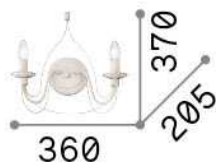

Общая информация

Интерьер - Настенные светильники

Indoor wall mounted chandelier light with multiple sources and diffuse light emission

Еап	8021696028460
Пункт	CORTE AP2 BIANCO
Установка	Настенные светильники
Гарантия	5 years
Общий вес	1.38 kg
Объем	0.03294 m ³

Техническая информация

Вес нетто	1.06 kg
Класс изоляции	II
Индекс защиты	IP20
Согласие	CE
Рабочая Температура	0° ~ +40 °C
Dimmer	Determined by the light bulb
Выходная мощность	220-240 V AC
Источник питания	Not required