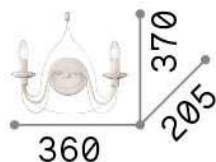

Общая информация

Интерьер - Настенные светильники

Indoor wall mounted chandelier light with multiple sources and diffuse light emission

Еап	8021696057200
Пункт	CORTE AP2 RUGGINE
Установка	Настенные светильники
Гарантия	5 years
Общий вес	1.38 kg
Объем	0.03294 м³

Техническая информация

Вес нетто	1.06 kg
Класс изоляции	II
Индекс защиты	IP20
Согласие	CE
Рабочая Температура	0° ~ +40 °C
Dimmer	Determined by the light bulb
Выходная мощность	220-240 V AC
Источник питания	Not required