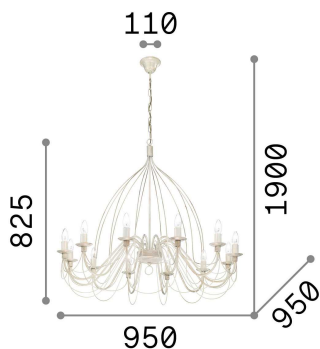

Общая информация

Интерьер - Подвесы

Indoor suspended chandelier light with multiple sources and diffuse light emission

Ean	8021696097671
Пункт	CORTE SP12 RUGGINE
Установка	Подвесы
Гарантия	5 years
Общий вес	8.2 kg
Объем	0.684 m ³

Техническая информация

Вес нетто	7.1 kg
Класс изоляции	I
Индекс защиты	IP20
Согласие	CE
Рабочая Температура	0° ~ +40 °C
Dimmer	Determined by the light bulb
Выходная мощность	220-240 V AC
Источник питания	Not required

Информация об источнике

Интегрированный источник	Light bulb (not included)
Сменный источник	No
Власть	E14 max 12 x 40 W
Выбросы	Diffuse
Максимальное потребление	-