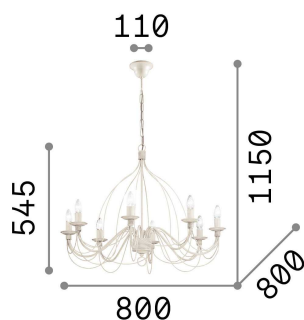

Общая информация

Интерьер - Подвесы

Indoor suspended chandelier light with multiple sources and diffuse light emission

Еап	8021696005898
Пункт	CORTE SP8 BIANCO
Установка	Подвесы
Гарантия	5 years
Общий вес	6.32 kg
Объем	0.316875 м³

Техническая информация

Вес нетто	5.22 kg
Класс изоляции	I
Индекс защиты	IP20
Согласие	CE
Рабочая Температура	0° ~ +40 °C
Dimmer	Determined by the light bulb
Выходная мощность	220-240 V AC
Источник питания	Not required

Информация об источнике

Интегрированный источник	Light bulb (not included)
Сменный источник	No
Власть	E14 max 8 x 40 W
Выбросы	Diffuse
Максимальное потребление	-