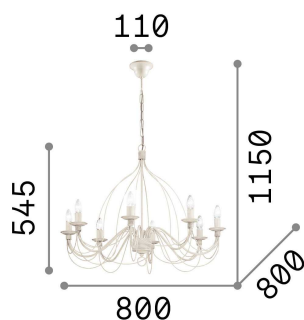

Общая информация

Интерьер - Подвесы

Indoor suspended chandelier light with multiple sources and diffuse light emission

Ean	8021696057194
Пункт	CORTE SP8 RUGGINE
Установка	Подвесы
Гарантия	5 years
Общий вес	6.32 kg
Объем	0.316875 м³

Техническая информация

Вес нетто	5.22 kg
Класс изоляции	I
Индекс защиты	IP20
Согласие	CE
Рабочая Температура	0° ~ +40 °C
Dimmer	Determined by the light bulb
Выходная мощность	220-240 V AC
Источник питания	Not required

Информация об источнике

Интегрированный источник	Light bulb (not included)
Сменный источник	No
Власть	E14 max 8 x 40 W
Выбросы	Diffuse
Максимальное потребление	-