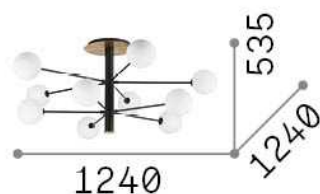

Общая информация

Интерьер - Потолочные светильники

Indoor ceiling mounted lamp with multiple sources and diffuse light emission

Ean	8021696273693
Пункт	COSMOPOLITAN PL10
Установка	Потолочные светильники
Гарантия	5 years
Общий вес	9.23 kg
Объем	0.139722 m³

Техническая информация

Вес нетто	6.5 kg
Класс изоляции	I
Индекс защиты	IP20
Согласие	CE
Рабочая Температура	0° ~ +40 °C
Dimmer	Determined by the light bulb
Выходная мощность	220-240 V AC
Источник питания	Not required

Информация об источнике

Интегрированный источник	Light bulb (included)
Сменный источник	Replaceable
Власть	G9 max 10 x 15 W
Выбросы	Diffuse
Максимальное потребление	-
Лампа в комплекте	1 - E14 OLIVA 4W 3000K CRI80 SATIN