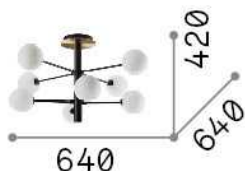

Общая информация

Интерьер - Потолочные светильники

Indoor ceiling mounted lamp with multiple sources and diffuse light emission

Еап	8021696328485
Пункт	COSMOPOLITAN PL8
Установка	Потолочные светильники
Гарантия	5 years
Общий вес	4.71 kg
Объем	0.057942 м³

Техническая информация

Вес нетто	3.04 kg
Класс изоляции	I
Индекс защиты	IP20
Согласие	CE
Рабочая Температура	0° ~ +40 °C
Dimmer	Determined by the light bulb
Выходная мощность	220-240 V AC
Источник питания	Not required

Информация об источнике

Интегрированный источник	Light bulb (included)
Сменный источник	Replaceable
Власть	G9 max 8 x 15 W
Выбросы	Diffuse
Время зажигания	X
Максимальное потребление	-
Лампа в комплекте	1 - E14 OLIVA 4W 3000K CRI80 SATIN