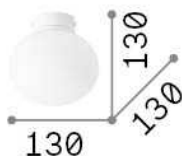

Информация об источнике

Интегрированный источник	Light bulb (not included)
Сменный источник	No
Власть	G9 max 1 x 4 W
Выбросы	Diffuse
Максимальное потребление	-