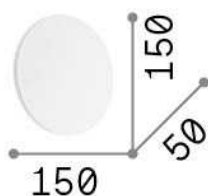

Информация об источнике

Интегрированный источник	Integrated LED module
Сменный источник	Replaceable (by qualified operators only)
Власть	LED 9,5 W
Выбросы	Indirect
Максимальное потребление	max 9,50 W
Функции LED	LED SMD
ССТ LED	3000 K
Продолжительность LED (t. 25°c)	30000 h
CRI	> 90
Световой поток луча	830 lm
Полезный световой поток	470 lm
Лампа в комплекте	1 - E14 OLIVA 4W 3000K CRI80 SATIN