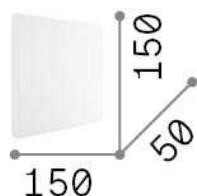

Общая информация

Интерьер - Настенные светильники

Indoor wall mounted lamp with integrated LED sources and indirect light emission

Еап	8021696195728
Пункт	COVER AP D15 SQUARE BIANCO
Установка	Настенные светильники
Гарантия	5 years
Общий вес	0.57 kg
Объем	0.001792 m ³

Информация об источнике

Интегрированный источник	Integrated LED module
Сменный источник	Replaceable (by qualified operators only)
Власть	LED 9,5 W
Выбросы	Indirect
Максимальное потребление	max 9,50 W
Функции LED	LED SMD
ССТ LED	3000 K
Продолжительность LED (t. 25°c)	30000 h
CRI	> 90
Световой поток луча	830 lm
Полезный световой поток	470 lm
Лампа в комплекте	1 - E14 OLIVA 4W 3000K CRI80 SATIN