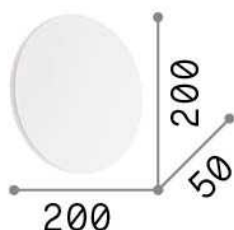

Информация об источнике

Интегрированный источник	Integrated LED module
Сменный источник	Replaceable (by qualified operators only)
Власть	LED 11 W
Выбросы	Indirect
Максимальное потребление	max 11,00 W
Функции LED	LED SMD
ССТ LED	3000 K
Продолжительность LED (t. 25°c)	30000 h
CRI	> 90
Световой поток луча	1000 lm
Полезный световой поток	720 lm
Лампа в комплекте	1 - E14 OLIVA 4W 3000K CRI80 SATIN