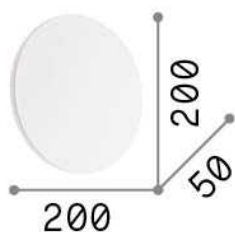

Общая информация

Интерьер - Настенные светильники

Indoor wall mounted lamp with integrated LED sources and indirect light emission

Еап	8021696195759
Пункт	COVER AP D20 ROUND NERO
Установка	Настенные светильники
Гарантия	5 years
Общий вес	0.77 kg
Объем	0.0028 m³

Информация об источнике

Интегрированный источник	Integrated LED module
Сменный источник	Replaceable (by qualified operators only)
Власть	LED 11 W
Выбросы	Indirect
Максимальное потребление	max 11,00 W
Функции LED	LED SMD
ССТ LED	3000 K
Продолжительность LED (t. 25°c)	30000 h
CRI	> 90
Световой поток луча	1000 lm
Полезный световой поток	720 lm
Лампа в комплекте	1 - E14 OLIVA 4W 3000K CRI80 SATIN