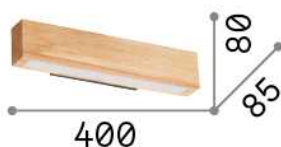

Информация об источнике

Интегрированный источник	Integrated LED module
Сменный источник	No
Власть	LED 13 W
Выбросы	Direct
Максимальное потребление	max 18,00 W
Функции LED	LED SMD
ССТ LED	3000 K
Продолжительность LED (t. 25°c)	20000 h
CRI	> 80
Световой поток луча	1550 lm
Полезный световой поток	1100 lm
Фотобиологический риск	1
Лампа в комплекте	1 - E14 OLIVA 4W 3000K CRI80 SATIN