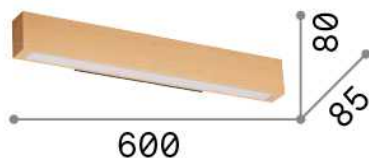

Общая информация

Интерьер - Настенные светильники

Indoor wall mounted non-dimmable linear fitting with integrated LED sources and direct light emission

Еап	8021696284491
Пункт	CRAFT AP D60
Установка	Настенные светильники
Гарантия	5 years
Общий вес	2.2 kg
Объем	0.008316 м³

Информация об источнике

Интегрированный источник	Integrated LED module
Сменный источник	No
Власть	LED 18 W
Выбросы	Direct
Максимальное потребление	max 20,00 W
Функции LED	LED SMD
ССТ LED	3000 K
Продолжительность LED (t. 25°c)	20000 h
CRI	> 80
Световой поток луча	2200 lm
Полезный световой поток	1560 lm
Фотобиологический риск	1
Лампа в комплекте	1 - E14 OLIVA 4W 3000K CRI80 SATIN