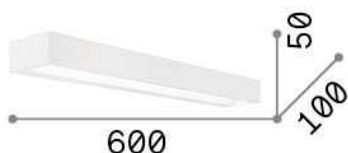

Общая информация

Интерьер - Настенные светильники

Indoor wall mounted linear fitting with integrated LED sources and direct/indirect light emission

Еап	8021696161792
Пункт	CUBE AP D60
Установка	Настенные светильники
Гарантия	5 years
Общий вес	1.55 kg
Объем	0.005535 м³

Информация об источнике

Интегрированный источник	Integrated LED module
Сменный источник	Replaceable (by qualified operators only)
Власть	LED 14,5 W
Выбросы	Direct + Indirect
Максимальное потребление	max 14,50 W
Функции LED	LED SMD
ССТ LED	3000 K
Продолжительность LED (t. 25°c)	30000 h
CRI	> 80
Угол светового луча	130+130°
Световой поток луча	1900 lm
Полезный световой поток	960 lm
Фотобиологический риск	1
Лампа в комплекте	1 - E14 OLIVA 4W 3000K CRI80 SATIN