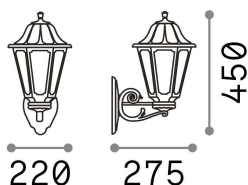

Общая информация

Экстерьер - Настенные светильники

Outdoor wall mounted lamp with enhanced protection and diffuse light emission

Еап	8021696120423
Пункт	DAFNE AP1 BIG BIANCO
Установка	Настенные светильники
Гарантия	5 years
Общий вес	1.2 kg
Объем	0.010051 м³

Техническая информация

Вес нетто	1 kg
Класс изоляции	II
Индекс защиты	IP55
Согласие	CE
Рабочая Температура	-15° ~ +45 °C
Dimmer	Determined by the light bulb
Выходная мощность	220-240 V AC
Источник питания	Not required
Сопротивление нагрузки	IK10